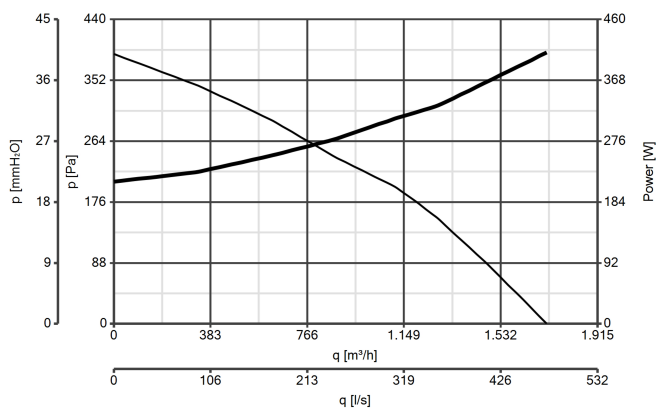

ROZMERY

| | A | B | C | D | ØE | F | G |
|--------------------|-----|-----|-----|-----|-----|-----|-----|
| VORT QBK QUIET 100 | 416 | 477 | 317 | 195 | 100 | 544 | 505 |
| VORT QBK QUIET 125 | | | | | 125 | | |
| VORT QBK QUIET 150 | 488 | 572 | 375 | 224 | 150 | 680 | 600 |
| VORT QBK QUIET 200 | | | | | 200 | | |
| VORT QBK QUIET 250 | 609 | 719 | 551 | 352 | 250 | 870 | 746 |
| VORT QBK QUIET 315 | | | | | 315 | | |

Rozměry: (mm)

TLAKOVO - VÝKONOVÉ KRIVKY

VORT QBK QUIET 100

VORT QBK QUIET 125

VORT QBK QUIET 150

VORT QBK QUIET 200

VORT QBK QUIET 250

VORT QBK QUIET 315