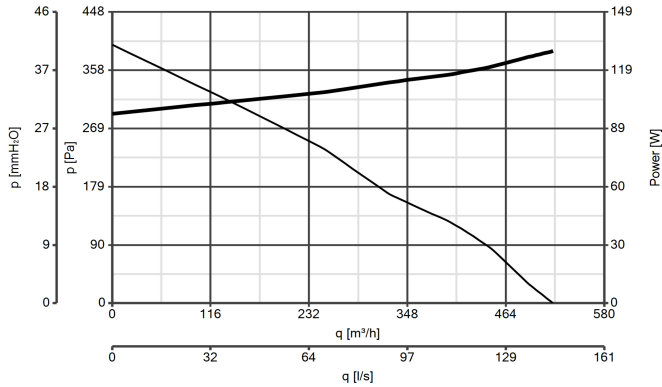

Rozměry: (mm)

TLAKOVO - VÝKONOVÉ KRIVKY

VORT QBK QUIET 100

VORT QBK QUIET 125

VORT QBK QUIET 150

VORT QBK QUIET 200

VORT QBK QUIET 250

VORT QBK QUIET 315