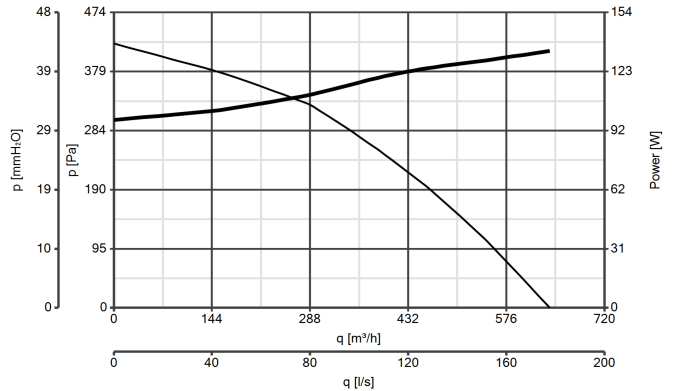

Rozměry: (mm)

TLAKOVO - VÝKONOVÉ KRIVKY

VORT QBK QUIET 100

VORT QBK QUIET 125

VORT QBK QUIET 150

VORT QBK QUIET 200

VORT QBK QUIET 250

VORT QBK QUIET 315